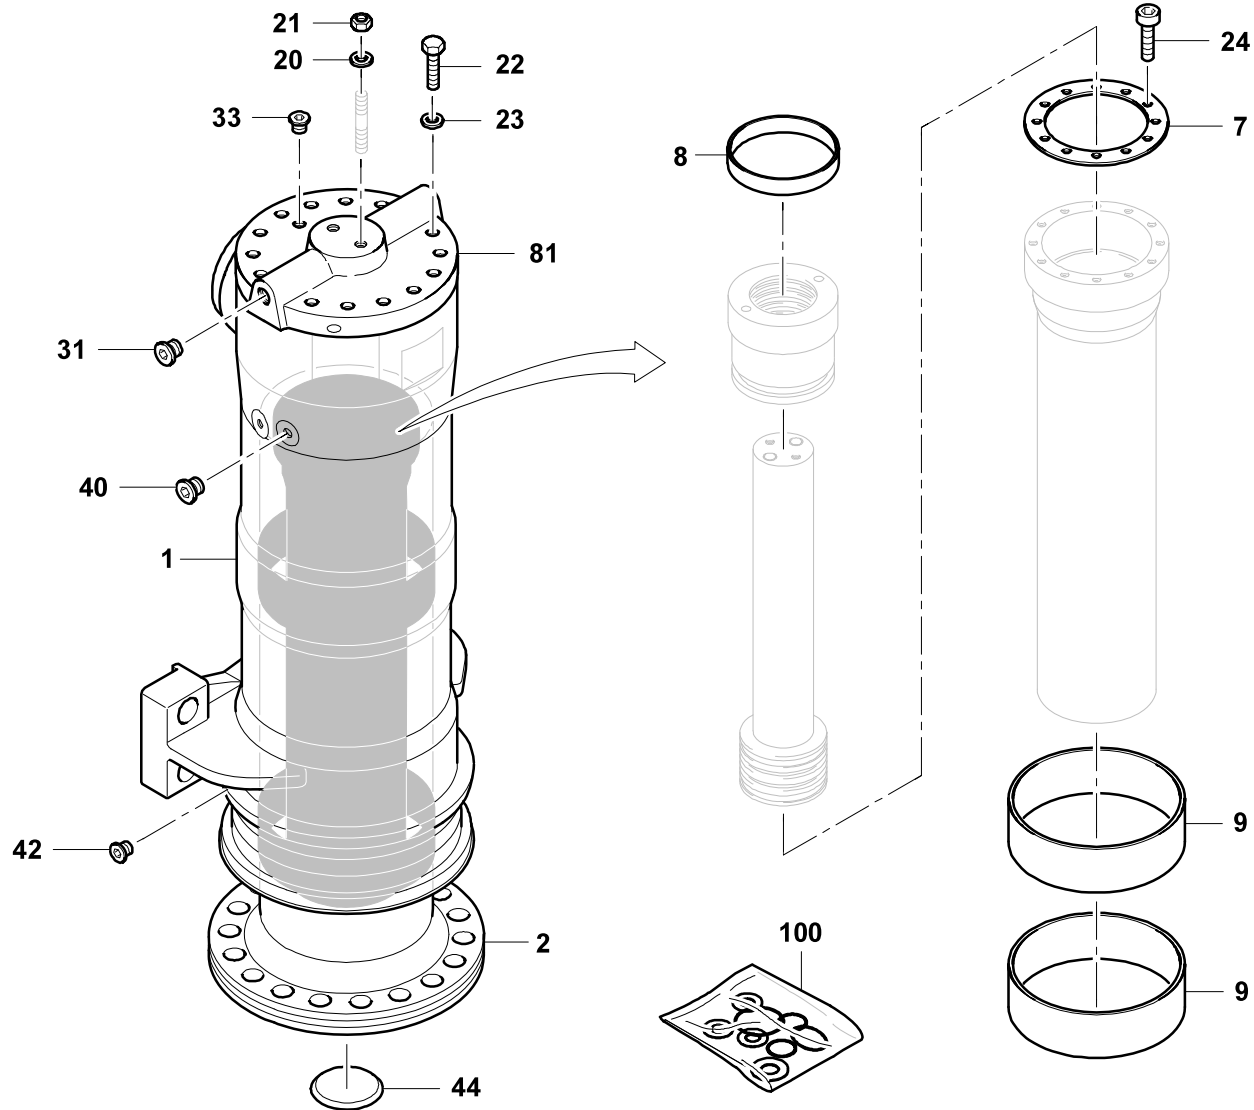

GROVE

FEDERBEIN

SHOCK-ABSORBING STRUT

BILDTADEL
PICTORIAL DISPLAY**GMK 3060-2
CAB 2020**

10.18

4243391-ETL B

1/1

4243391-B-BL01-1018-0000